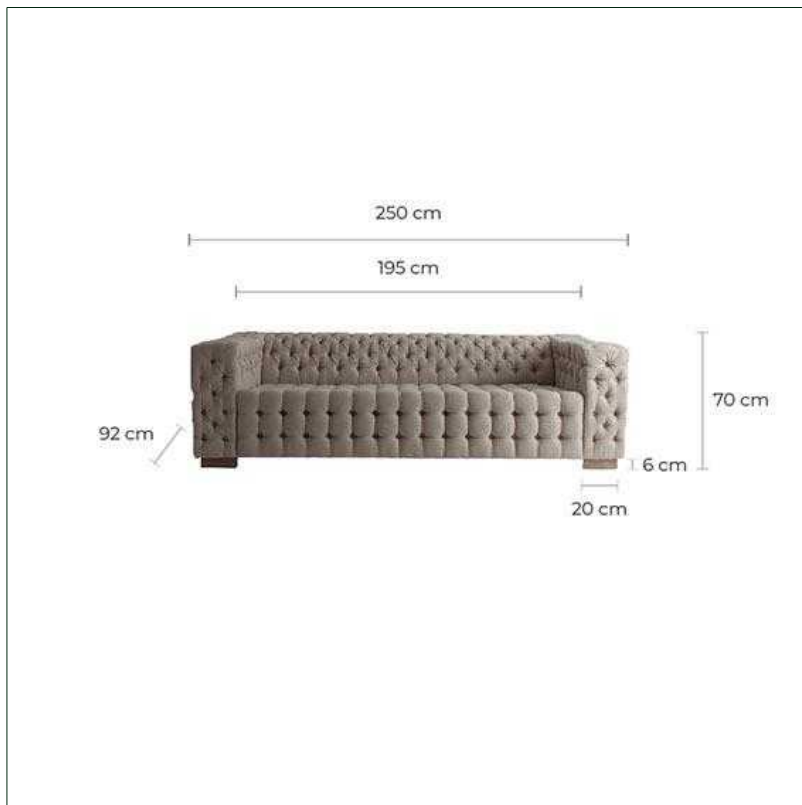

## Ref. 27238 SOFÁ KALOCHI

### COMPOSICIÓN MATERIAL

Madera de abeto combinado con poliéster y espuma.

### DIMENSIONES

Medidas (largo x ancho x alto):  
250 x 92 x 70 cm.

Peso:  
60,0 kg.

Medida de las patas:  
20X12X6 cm.

Medida del asiento:  
195X58 cm.

Medida del suelo al asiento:  
44 cm.

Densidad del asiento:  
35

Medida del suelo al reposabrazos:  
70 cm.

Medida del respaldo:  
195X36 cm.

Peso soportado:  
360 kg.

Partes desmontables:  
patas

Embalajes	Tipo	Uds/Caja	Contenido	Volumen	Largo	Ancho	Alto	Peso (Kg)
	CAJA	1	PRODUCTO	1.5800	2.51	93	66	64,0