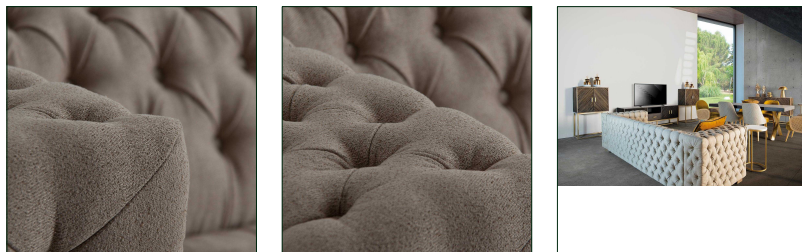

Medida del suelo al reposabrazos:  
70 cm.

Medida del respaldo:  
195X36 cm.

Peso soportado:  
360 kg.

Partes desmontables:  
patas

Embalajes	Tipo	Uds/Caja	Contenido	Volumen	Largo	Ancho	Alto	Peso (Kg)
	CAJA	1	PRODUCTO	1.5800	2.51	93	66	64,0