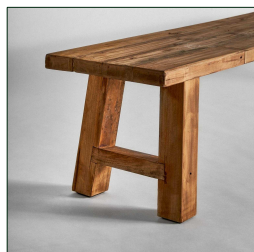

Embalajes	Tipo	Uds/Caja	Contenido	Volumen	Largo	Ancho	Alto	Peso (Kg)
	CAJA	1	PRODUCTO	0.1900	2.23	43	20	24,0