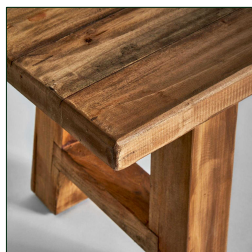

Embalajes	Tipo	Uds/Caja	Contenido	Volumen	Largo	Ancho	Alto	Peso (Kg)
	CAJA	1	PRODUCTO	0.1900	2.23	43	20	24,0