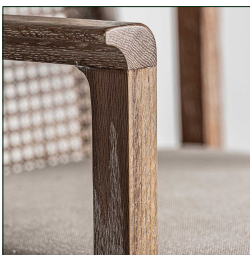

Embalajes	Tipo	Uds/Caja	Contenido	Volumen	Largo	Ancho	Alto	Peso (Kg)
	CAJA	1	PRODUCTO	0.33	63	60	89	9,9