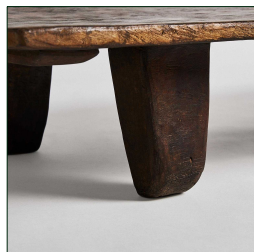

Ref. 29983 MESA DE CENTRO ERARA

PIEZA ÚNICA

COMPOSICIÓN MATERIAL

Madera de teka

Fabricación artesanal. Entendemos las variaciones de tonalidad o ciertas imperfecciones (grietas, nudos, marcas) como un valor añadido que la convierten en pieza única.

DIMENSIONES

Medidas (largo x ancho x alto):
180 x 60 x 34 cm.

Peso:
19,4 kg.

Medida patas:
11X9X29 cm.

Espesor del tablero:
4 cm.

Peso soportado:
50 kg.

- Medidas que oscilan entre 177x44x26/180x63x34
- Puede variar color y forma