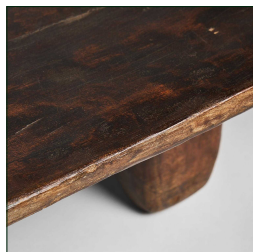

Ref. 29983 MESA DE CENTRO ERARA

PIEZA ÚNICA

COMPOSICIÓN MATERIAL

Madera de teka

Fabricación artesanal. Entendemos las variaciones de tonalidad o ciertas imperfecciones (grietas, nudos, marcas) como un valor añadido que la convierten en pieza única.

DIMENSIONES

Medidas (largo x ancho x alto):
180 x 60 x 34 cm.

Peso:
19,4 kg.

Medida patas:
11X9X29 cm.

Espesor del tablero:
4 cm.

Peso soportado:
50 kg.

- Medidas que oscilan entre 177x44x26/180x63x34
- Puede variar color y forma