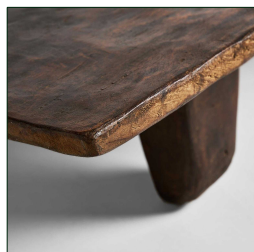

Ref. 29983 MESA DE CENTRO ERARA

PIEZA ÚNICA

COMPOSICIÓN MATERIAL

Madera de teka

Fabricación artesanal. Entendemos las variaciones de tonalidad o ciertas imperfecciones (grietas, nudos, marcas) como un valor añadido que la convierten en pieza única.

DIMENSIONES

Medidas (largo x ancho x alto):
180 x 60 x 34 cm.

Peso:
19,4 kg.

Medida patas:
11X9X29 cm.

Espesor del tablero:
4 cm.

Peso soportado:
50 kg.

- Medidas que oscilan entre 177x44x26/180x63x34
- Puede variar color y forma