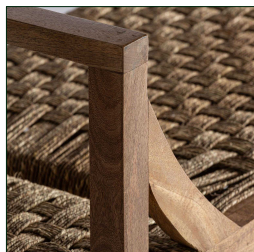

COMPOSICIÓN MATERIAL

Madera de mango combinado con fibra natural y algodón.

DIMENSIONES

Medidas (largo x ancho x alto):
180 x 50 x 67 cm.

Peso:
17,6 kg.

Medida de las patas:
5X5X37 cm.

Medida del asiento:
138x7 cm.

Medida del suelo al asiento:
43 cm.

Medida del suelo al reposabrazos:
70 cm.

Peso soportado:
100 kg.

Cojines a juego:
·Cantidad: 2
·Medidas: 50x50x16 cm.
·Relleno: espuma
·Acabado: bordado 2 caras

Incluye:
cojines.