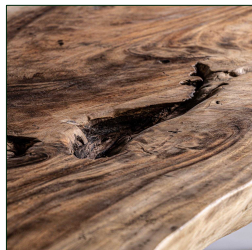

#### COMPOSICIÓN MATERIAL

Madera tropical

Fabricación artesanal. Entendemos las variaciones de tonalidad o ciertas imperfecciones (grietas, nudos, marcas) como un valor añadido que la convierten en pieza única.

#### DIMENSIONES

Medidas (largo x ancho x alto):  
260 x 70 x 73 cm.

Peso:  
130,0 kg.

Medida patas:  
9x61x71 cm.

Espesor del tablero:  
10 cm.

Peso soportado:  
60 kg.

-Puede variar color, forma y tamaño

Embalajes	Tipo	Uds/Caja	Contenido	Volumen	Largo	Ancho	Alto	Peso (Kg)
	ENVUELTO	1	PRODUCTO	1.4119	2.65	72	74	135,0
	CAJA	1	MESA	1.5795	2.70	75	78	143,0