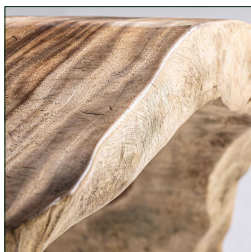

#### COMPOSICIÓN MATERIAL

Madera tropical

Fabricación artesanal. Entendemos las variaciones de tonalidad o ciertas imperfecciones (grietas, nudos, marcas) como un valor añadido que la convierten en pieza única.

#### DIMENSIONES

Medidas (largo x ancho x alto):  
260 x 70 x 73 cm.

Peso:  
130,0 kg.

Medida patas:  
9x61x71 cm.

Espesor del tablero:  
10 cm.

Peso soportado:  
60 kg.

-Puede variar color, forma y tamaño

Embalajes	Tipo	Uds/Caja	Contenido	Volumen	Largo	Ancho	Alto	Peso (Kg)
	ENVUELTO	1	PRODUCTO	1.4119	2.65	72	74	135,0
	CAJA	1	MESA	1.5795	2.70	75	78	143,0