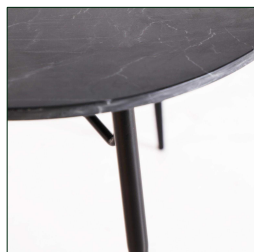

Ref. 30167 MESA DE CENTRO BARDI

COMPOSICIÓN MATERIAL

Hierro combinado con mármol y madera dm.

DIMENSIONES

Medidas (largo x ancho x alto):
66 x 66 x 45 cm.

Peso:
20,0 kg.

Medida patas:
2x2x43 cm.

Medida entre patas:
47x47 cm.

Medida de la pata al borde de la mesa:
7 cm.

Espesor del tablero:
1,5 cm.

Embalajes	Tipo	Uds/Caja	Contenido	Volumen	Largo	Ancho	Alto	Peso (Kg)
	CAJA	1	PRODUCTO	0.276	71	71	52	24,0