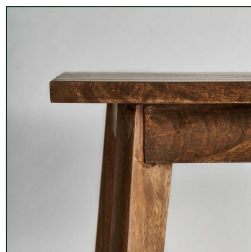

Ref. 29558 MESA EXTENSIBLE LEKIMAI

COMPOSICIÓN MATERIAL

Madera de mango combinado con madera dm.

DIMENSIONES

Medidas (largo x ancho x alto):
160 x 90 x 77 cm.
205 x 90 x 77 cm.

Peso:
52,0 kg.

Peso soportado balda:
80 kg.

Medida patas:
7,5x3,5x65,5 cm.

Medida entre patas:
130x63 cm.

Medida de la pata al borde de la mesa:
33 largo 10 ancho cm.

Espesor del tablero:
2,5 cm.

Partes desmontables:
patas

Extensible 205 a 205 cm.

extensible a...206cm