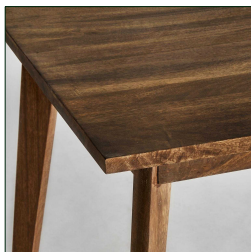

Ref. 29558 MESA EXTENSIBLE LEKIMAI

COMPOSICIÓN MATERIAL

Madera de mango combinado con madera dm.

DIMENSIONES

Medidas (largo x ancho x alto):
160 x 90 x 77 cm.
205 x 90 x 77 cm.

Peso:
52,0 kg.

Peso soportado balda:
80 kg.

Medida patas:
7,5x3,5x65,5 cm.

Medida entre patas:
130x63 cm.

Medida de la pata al borde de la mesa:
33 largo 10 ancho cm.

Espesor del tablero:
2,5 cm.

Partes desmontables:
patas

Extensible 205 a 205 cm.

extensible a...206cm