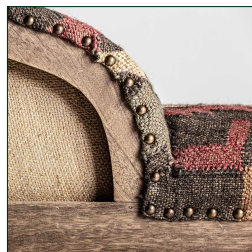

Embalajes	Tipo	Uds/Caja	Contenido	Volumen	Largo	Ancho	Alto	Peso (Kg)
	CAJA	1	PRODUCTO	0.4532	78	70	83	19,4