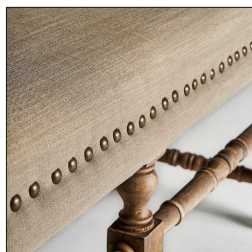

Embalajes	Tipo	Uds/Caja	Contenido	Volumen	Largo	Ancho	Alto	Peso (Kg)
	CAJA	1	PRODUCTO	0.3983	1.35	50	59	16,1