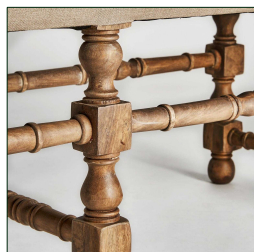

Embalajes	Tipo	Uds/Caja	Contenido	Volumen	Largo	Ancho	Alto	Peso (Kg)
	CAJA	1	PRODUCTO	0.3983	1.35	50	59	16,1