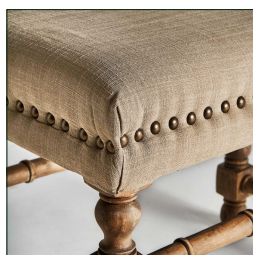

Embalajes	Tipo	Uds/Caja	Contenido	Volumen	Largo	Ancho	Alto	Peso (Kg)
	CAJA	1	PRODUCTO	0.3983	1.35	50	59	16,1