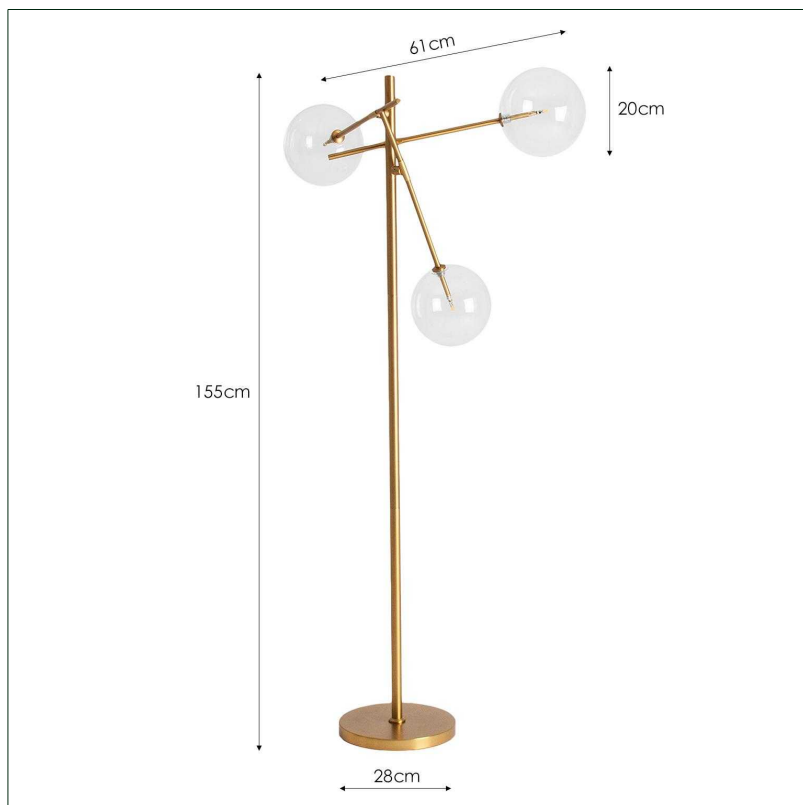

Ref. 27983 LÁMPARA DE PIE

COMPOSICIÓN MATERIAL

Hierro combinado con cristal.

DIMENSIONES

Medidas (largo x ancho x alto):
75 x 75 x 160 cm.

Peso:
6,6 kg.

Rosca:
LED G4

Número de bombillas:
3

Medidas de la pantalla:
20X20X20 TRANSPARENTE ROSCA CRISTAL cm.

Largo del cable:
210 cm.

Distancia interruptor:
90 cm.

Alimentación: 220 cm.

Incluye:
bombillas.

Embalajes	Tipo	Uds/Caja	Contenido	Volumen	Largo	Ancho	Alto	Peso (Kg)
	CAJA	1	BOLA	0.0449	69	25	26	1,8
	CAJA	1	PRODUCTO	0.0341	84	29	14	6,9