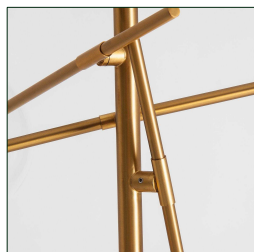

Ref. 27983 LÁMPARA DE PIE

COMPOSICIÓN MATERIAL

Hierro combinado con cristal.

DIMENSIONES

Medidas (largo x ancho x alto):
75 x 75 x 160 cm.

Peso:
6,6 kg.

Rosca:
LED G4

Número de bombillas:
3

Medidas de la pantalla:
20X20X20 TRANSPARENTE ROSCA CRISTAL cm.

Largo del cable:
210 cm.

Distancia interruptor:
90 cm.

Alimentación: 220 cm.

Incluye:
bombillas.

Embalajes	Tipo	Uds/Caja	Contenido	Volumen	Largo	Ancho	Alto	Peso (Kg)
	CAJA	1	BOLA	0.0449	69	25	26	1,8
	CAJA	1	PRODUCTO	0.0341	84	29	14	6,9