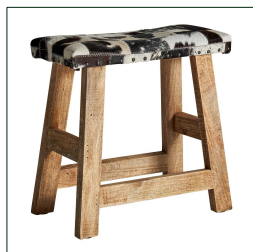

COMPOSICIÓN MATERIAL

Madera de mango combinado con piel y espuma.

DIMENSIONES

Medidas (largo x ancho x alto):
45 x 24 x 46 cm.

Peso:
3,7 kg.

Medida de las patas:
5x3x41 cm.

Medida del asiento:
46x20x5 cm.

Medida del suelo al asiento:
46 cm.

Peso soportado:
100 kg.

Número de plazas:
1

-Puede variar color y dibujo

Embalajes	Tipo	Uds/Caja	Contenido	Volumen	Largo	Ancho	Alto	Peso (Kg)
	CAJA	1	PRODUCTO	0.0735	49	30	50	5,0