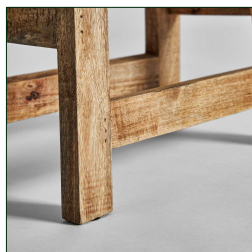

COMPOSICIÓN MATERIAL

Madera de mango combinado con piel y espuma.

DIMENSIONES

Medidas (largo x ancho x alto):
45 x 24 x 46 cm.

Peso:
3,7 kg.

Medida de las patas:
5x3x41 cm.

Medida del asiento:
46x20x5 cm.

Medida del suelo al asiento:
46 cm.

Peso soportado:
100 kg.

Número de plazas:
1

-Puede variar color y dibujo

Embalajes	Tipo	Uds/Caja	Contenido	Volumen	Largo	Ancho	Alto	Peso (Kg)
	CAJA	1	PRODUCTO	0.0735	49	30	50	5,0