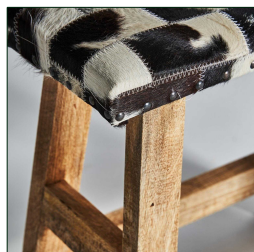

Embalajes	Tipo	Uds/Caja	Contenido	Volumen	Largo	Ancho	Alto	Peso (Kg)
	CAJA	1	PRODUCTO	0.0735	49	30	50	5,0