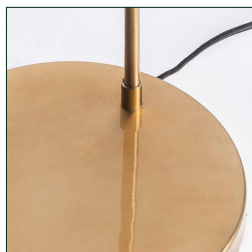

Embalajes	Tipo	Uds/Caja	Contenido	Volumen	Largo	Ancho	Alto	Peso (Kg)
	CAJA	1	PRODUCTO	0.2139	1.70	37	34	10,6