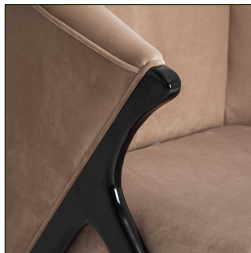

Embalajes	Tipo	Uds/Caja	Contenido	Volumen	Largo	Ancho	Alto	Peso (Kg)
	CAJA	1	PRODUCTO	0.49	74	82	80	14,9