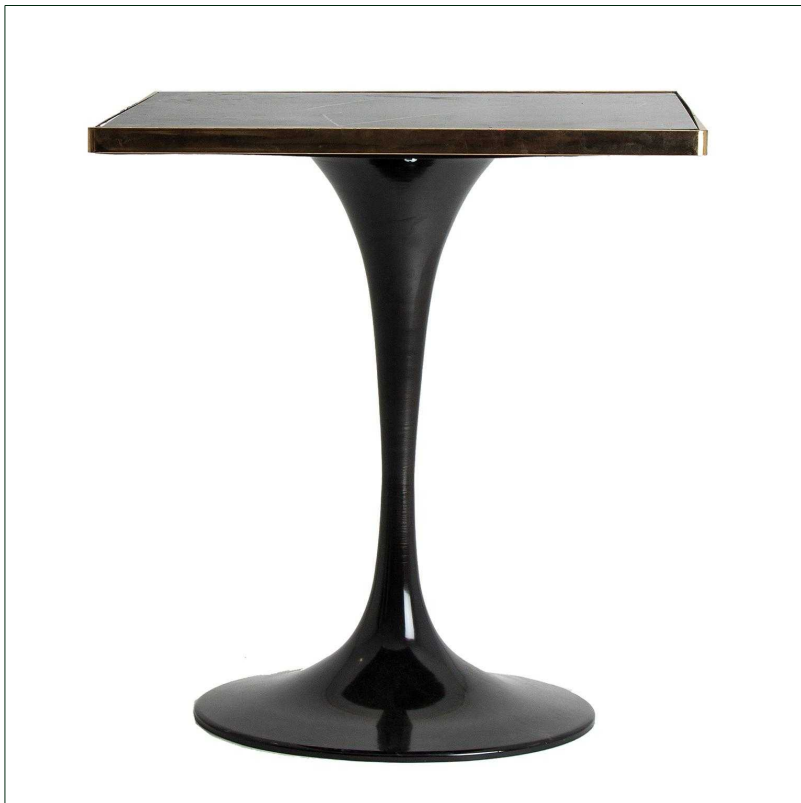

## Ref. 27372 MESA BAR THAN

### COMPOSICIÓN MATERIAL

Mármol sintético combinado con acero y hierro.  
mármol sintético: piedra de granito con acabado mármol

### DIMENSIONES

Medidas (largo x ancho x alto):  
70 x 70 x 77 cm.

Peso:  
40,0 kg.

Medida patas:  
51X51X74 cm.

Espesor del tablero:  
3 cm.

Partes desmontables:  
patas

Embalajes	Tipo	Uds/Caja	Contenido	Volumen	Largo	Ancho	Alto	Peso (Kg)
	CAJA	1	MESA AUXILIAR	0.0399	81	82	06	39,0
	CAJA	1	PRODUCTO	0.32	00	00	00	16,0