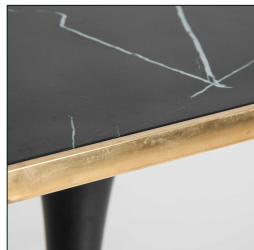

## Ref. 27372 MESA BAR THAN

### COMPOSICIÓN MATERIAL

Mármol sintético combinado con acero y hierro.  
mármol sintético: piedra de granito con acabado mármol

### DIMENSIONES

Medidas (largo x ancho x alto):  
70 x 70 x 77 cm.

Peso:  
40,0 kg.

Medida patas:  
51X51X74 cm.

Espesor del tablero:  
3 cm.

Partes desmontables:  
patas

Embalajes	Tipo	Uds/Caja	Contenido	Volumen	Largo	Ancho	Alto	Peso (Kg)
	CAJA	1	MESA AUXILIAR	0.0399	81	82	06	39,0
	CAJA	1	PRODUCTO	0.32	00	00	00	16,0