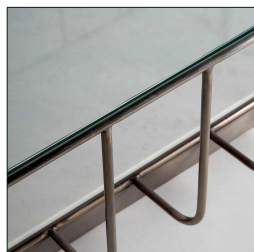

Ref. 29574 MESA DE CENTRO LINTHAL

COMPOSICIÓN MATERIAL

Hierro combinado con vidrio y mármol.

DIMENSIONES

Medidas (largo x ancho x alto):
130 x 80 x 40 cm.

Peso:
60,0 kg.

Peso soportado balda:
15 kg.

Espesor del tablero:
1 cm.

Partes desmontables:
cristal, tablero

Embalajes	Tipo	Uds/Caja	Contenido	Volumen	Largo	Ancho	Alto	Peso (Kg)
	CAJA	1	CRISTAL GRANDE	0.1626	1.39	13	90	30,5
	CAJA	1	PRODUCTO	0.5174	1.40	88	42	42,3