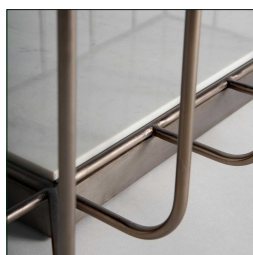

Ref. 29574 MESA DE CENTRO LINTHAL

COMPOSICIÓN MATERIAL

Hierro combinado con vidrio y mármol.

DIMENSIONES

Medidas (largo x ancho x alto):
130 x 80 x 40 cm.

Peso:
60,0 kg.

Peso soportado balda:
15 kg.

Espesor del tablero:
1 cm.

Partes desmontables:
cristal, tablero

Embalajes	Tipo	Uds/Caja	Contenido	Volumen	Largo	Ancho	Alto	Peso (Kg)
	CAJA	1	CRISTAL GRANDE	0.1626	1.39	13	90	30,5
	CAJA	1	PRODUCTO	0.5174	1.40	88	42	42,3