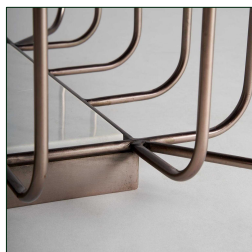

Ref. 29574 MESA DE CENTRO LINTHAL

COMPOSICIÓN MATERIAL

Hierro combinado con vidrio y mármol.

DIMENSIONES

Medidas (largo x ancho x alto):
130 x 80 x 40 cm.

Peso:
60,0 kg.

Peso soportado balda:
15 kg.

Espesor del tablero:
1 cm.

Partes desmontables:
cristal, tablero

Embalajes	Tipo	Uds/Caja	Contenido	Volumen	Largo	Ancho	Alto	Peso (Kg)
	CAJA	1	CRISTAL GRANDE	0.1626	1.39	13	90	30,5
	CAJA	1	PRODUCTO	0.5174	1.40	88	42	42,3