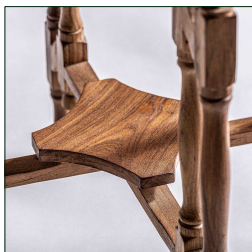

Embalajes	Tipo	Uds/Caja	Contenido	Volumen	Largo	Ancho	Alto	Peso (Kg)
	CAJA	1	PRODUCTO	0.1011	38	38	70	5,2