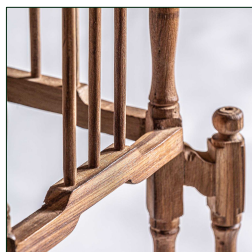

Embalajes	Tipo	Uds/Caja	Contenido	Volumen	Largo	Ancho	Alto	Peso (Kg)
	CAJA	1	PRODUCTO	0.1011	38	38	70	5,2