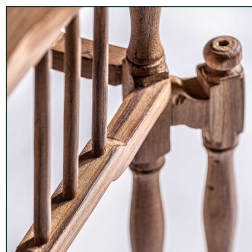

Embalajes	Tipo	Uds/Caja	Contenido	Volumen	Largo	Ancho	Alto	Peso (Kg)
	CAJA	1	PRODUCTO	0.1011	38	38	70	5,2