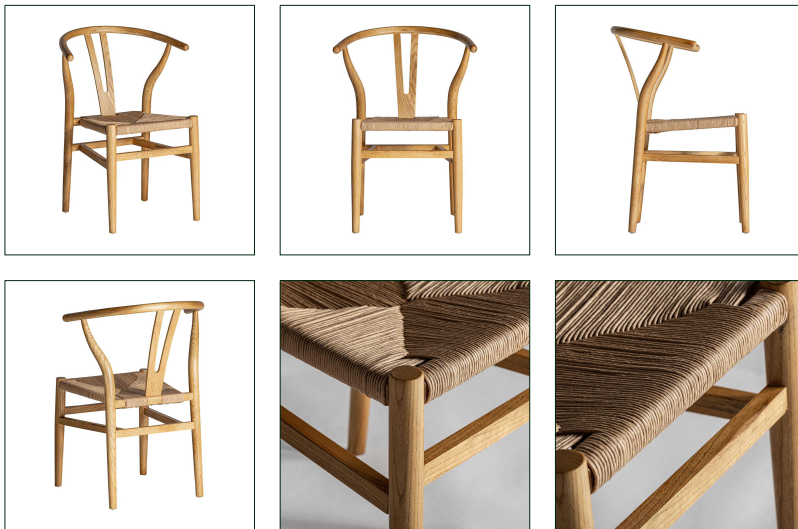

COMPOSICIÓN MATERIAL

Madera de olmo

DIMENSIONES

Medidas (largo x ancho x alto):
58 x 52 x 81 cm.

Peso:
4,5 kg.

Medida de las patas:
4X4X41 cm.

Medida del asiento:
44X39X3 cm.

Medida del suelo al asiento:
44 cm.

Medida del suelo al reposabrazos:
73 cm.

Medida del respaldo:
40X3X41 cm.

Peso soportado:
100 kg.

Número de plazas:
1

Embalajes	Tipo	Uds/Caja	Contenido	Volumen	Largo	Ancho	Alto	Peso (Kg)
	CAJA	1	SILLA	0.2805	60	55	85	5,0