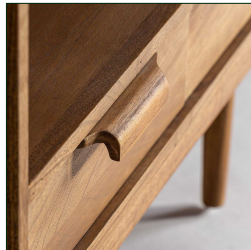

Embalajes	Tipo	Uds/Caja	Contenido	Volumen	Largo	Ancho	Alto	Peso (Kg)
	CAJA	1	PRODUCTO	0.5845	82	44	1.62	26,3