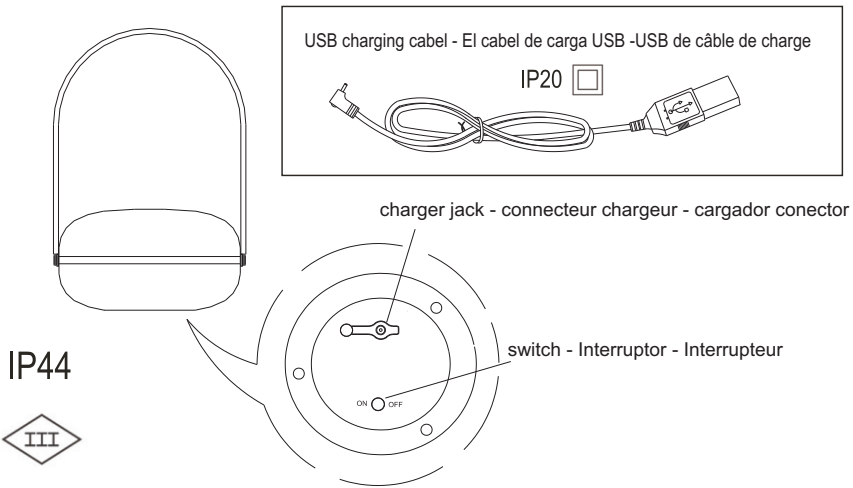

Tea

1 min

x1

x1

A x1

- Lamp Switch.Short press - switch to turn on.Extended press - switch to turn off.3 step dimmable, press switch to adjust.
- Interruptor.Presione brevemente el interruptor para encenderlo.Mantener presionado para apagar. Presione 3 veces para ajustar.
- Interrupteur.Appuyez brièvement sur le bouton pour allumer.Tenir pour fermer.Appuyez 3 pour le réglage.

Dit product bevat een lichtbron van energie-efficiëntieklasse F (oude klasse A++)

Ce produit contient une source lumineuse de classe énergétique F (ancienne classe A++)

This product contains a light source of energy efficiency class F (old class A++)