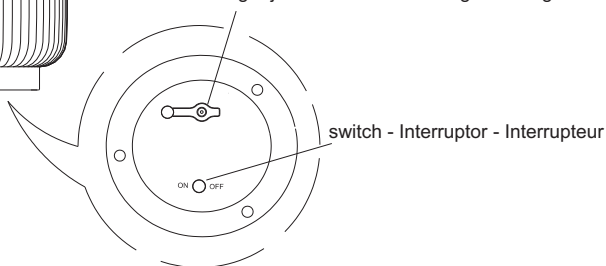

1 min

x1

x1

A x1

IP44

USB charging cabel - El cabel de carga USB -USB de câble de charge

IP20

charger jack - connecteur chargeur - cargador conector

switch - Interruptor - Interrupteur

- Lamp Switch.Short press - switch to turn on.Extended press - switch to turn off.3 step dimmable, press switch to adjust.
- Interruptor.Presione brevemente el interruptor para encenderlo.Mantener presionado para apagar. Presione 3 veces para ajustar.
- Interrupteur.Appuyez brièvement sur le bouton pour allumer.Tenir pour fermer.Appuyez 3 pour le réglage.