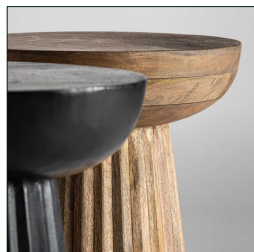

## Ref. 28591 MESA AUXILIAR PLISSÉ

### DIMENSIONES

Medidas (largo x ancho x alto):  
38 x 38 x 46 cm.

Peso:  
7,7 kg.

Medida patas:  
28x28x35 cm.

Espesor del tablero:  
8 cm.

Peso soportado:  
80 kg.

Embalajes	Tipo	Uds/Caja	Contenido	Volumen	Largo	Ancho	Alto	Peso (Kg)
	CAJA	1	PRODUCTO	0.1000	44	44	52	9,0