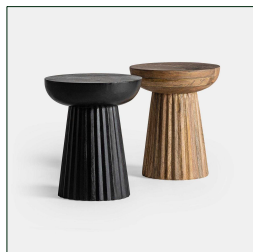

## Ref. 28591 MESA AUXILIAR PLISSÉ

### DIMENSIONES

Medidas (largo x ancho x alto):  
38 x 38 x 46 cm.

Peso:  
7,7 kg.

Medida patas:  
28x28x35 cm.

Espesor del tablero:  
8 cm.

Peso soportado:  
80 kg.

Embalajes	Tipo	Uds/Caja	Contenido	Volumen	Largo	Ancho	Alto	Peso (Kg)
	CAJA	1	PRODUCTO	0.1000	44	44	52	9,0