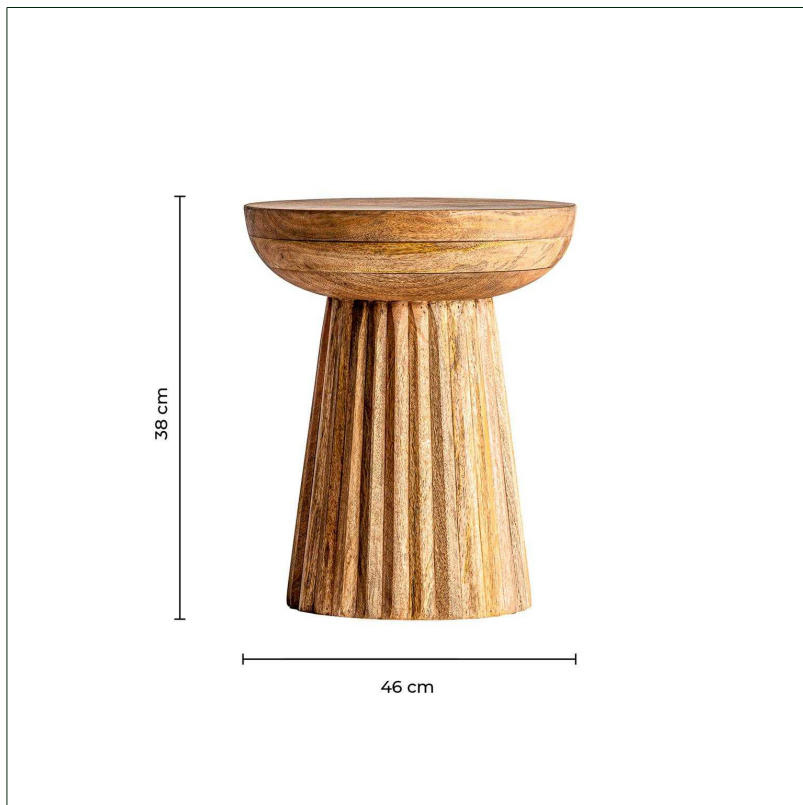

## Ref. 28591 MESA AUXILIAR PLISSÉ

### COMPOSICIÓN MATERIAL

Madera de mango

### DIMENSIONES

Medidas (largo x ancho x alto):  
38 x 38 x 46 cm.

Peso:  
7,7 kg.

Medida patas:  
28x28x35 cm.

Espesor del tablero:  
8 cm.

Peso soportado:  
80 kg.

Embalajes	Tipo	Uds/Caja	Contenido	Volumen	Largo	Ancho	Alto	Peso (Kg)
	CAJA	1	PRODUCTO	0.1000	44	44	52	9,0