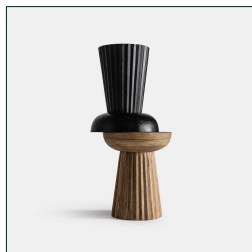

## Ref. 28591 MESA AUXILIAR PLISSÉ

### DIMENSIONES

Medidas (largo x ancho x alto):  
38 x 38 x 46 cm.

Peso:  
7,7 kg.

Medida patas:  
28x28x35 cm.

Espesor del tablero:  
8 cm.

Peso soportado:  
80 kg.

Embalajes	Tipo	Uds/Caja	Contenido	Volumen	Largo	Ancho	Alto	Peso (Kg)
	CAJA	1	PRODUCTO	0.1000	44	44	52	9,0