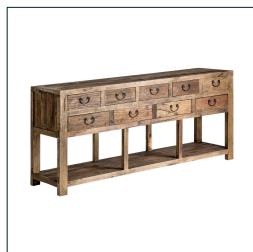

Ref. 25681 CONSOLA IKAST

COMPOSICIÓN MATERIAL

Madera de pino reciclado

Fabricación artesanal. Entendemos las variaciones de tonalidad o ciertas imperfecciones (grietas, nudos, marcas) como un valor añadido que la convierten en pieza única.

DIMENSIONES

Medidas (largo x ancho x alto):
190 x 45 x 80 cm.

Peso:
48,0 kg.

Número de cajones:
9

Medida interior de los cajones:
27X35X10 BAJO 36X35X10 cm.

Medida interior del hueco:
3 HUECOS 55X45X30 cm.

Medida patas:
7x5x6 cm.

Medida entre patas:
Largo 176 cm Ancho 35 cm.

Espesor del tablero:
5 cm.

Peso soportado:
150 kg.

Embalajes	Tipo	Uds/Caja	Contenido	Volumen	Largo	Ancho	Alto	Peso (Kg)
	CAJA	1	PRODUCTO	0.7800	1.94	47	82	52,0