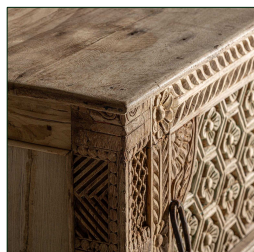

Ref. 29984 CONSOLA LAKATO

PIEZA ÚNICA

COMPOSICIÓN MATERIAL

Madera de teka

Fabricación artesanal. Entendemos las variaciones de tonalidad o ciertas imperfecciones (grietas, nudos, marcas) como un valor añadido que la convierten en pieza única.

DIMENSIONES

Medidas (largo x ancho x alto):
202 x 44 x 77 cm.

Peso:
56,7 kg.

Medida patas:
7X8X16 cm.

Medida entre patas:
LARGO 182 ANCHO 26 cm.

Espesor del tablero:
1.8 cm.

-MEDIDA DEL SUELO A TALLA 28 CM

Embalajes	Tipo	Uds/Caja	Contenido	Volumen	Largo	Ancho	Alto	Peso (Kg)
	CAJA	1	CONSOLA	0.8323	2.04	48	85	62,0