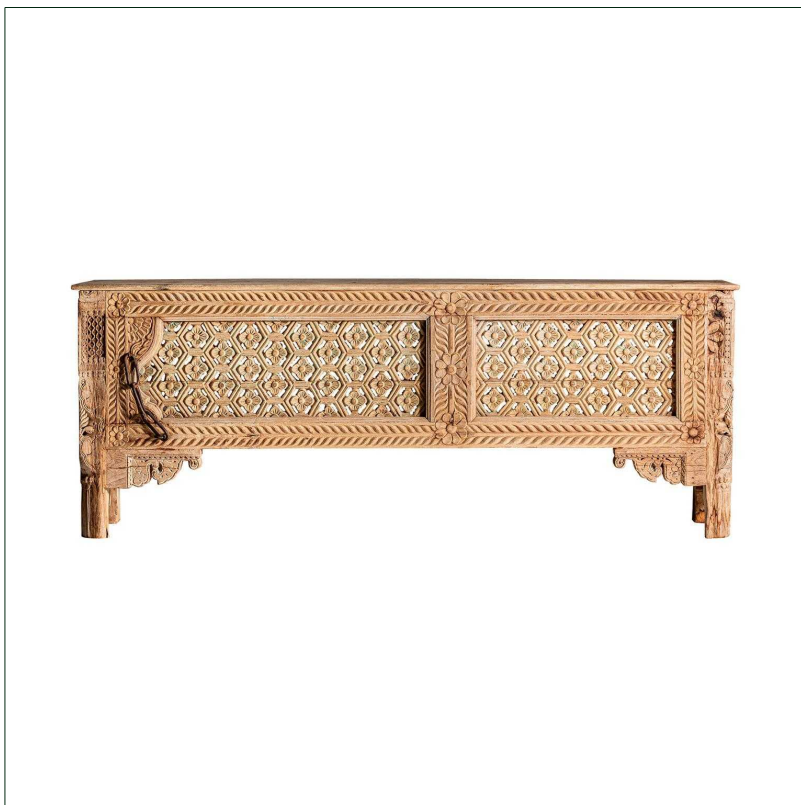

Ref. 29984 CONSOLA LAKATO

PIEZA ÚNICA

COMPOSICIÓN MATERIAL

Madera de teka

Fabricación artesanal. Entendemos las variaciones de tonalidad o ciertas imperfecciones (grietas, nudos, marcas) como un valor añadido que la convierten en pieza única.

DIMENSIONES

Medidas (largo x ancho x alto):
202 x 44 x 77 cm.

Peso:
56,7 kg.

Medida patas:
7X8X16 cm.

Medida entre patas:
LARGO 182 ANCHO 26 cm.

Espesor del tablero:
1.8 cm.

-MEDIDA DEL SUELO A TALLA 28 CM

Embalajes	Tipo	Uds/Caja	Contenido	Volumen	Largo	Ancho	Alto	Peso (Kg)
	CAJA	1	CONSOLA	0.8323	2.04	48	85	62,0