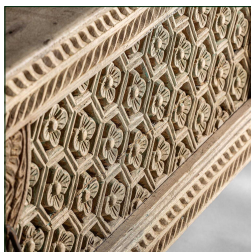

Ref. 29984 CONSOLA LAKATO

PIEZA ÚNICA

COMPOSICIÓN MATERIAL

Madera de teka

Fabricación artesanal. Entendemos las variaciones de tonalidad o ciertas imperfecciones (grietas, nudos, marcas) como un valor añadido que la convierten en pieza única.

DIMENSIONES

Medidas (largo x ancho x alto):
202 x 44 x 77 cm.

Peso:
56,7 kg.

Medida patas:
7X8X16 cm.

Medida entre patas:
LARGO 182 ANCHO 26 cm.

Espesor del tablero:
1.8 cm.

-MEDIDA DEL SUELO A TALLA 28 CM

Embalajes	Tipo	Uds/Caja	Contenido	Volumen	Largo	Ancho	Alto	Peso (Kg)
	CAJA	1	CONSOLA	0.8323	2.04	48	85	62,0