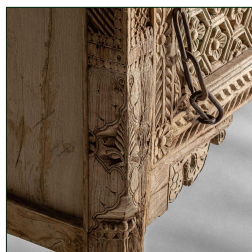

Ref. 29984 CONSOLA LAKATO

PIEZA ÚNICA

COMPOSICIÓN MATERIAL

Madera de teka

Fabricación artesanal. Entendemos las variaciones de tonalidad o ciertas imperfecciones (grietas, nudos, marcas) como un valor añadido que la convierten en pieza única.

DIMENSIONES

Medidas (largo x ancho x alto):
202 x 44 x 77 cm.

Peso:
56,7 kg.

Medida patas:
7X8X16 cm.

Medida entre patas:
LARGO 182 ANCHO 26 cm.

Espesor del tablero:
1.8 cm.

-MEDIDA DEL SUELO A TALLA 28 CM

Embalajes	Tipo	Uds/Caja	Contenido	Volumen	Largo	Ancho	Alto	Peso (Kg)
	CAJA	1	CONSOLA	0.8323	2.04	48	85	62,0