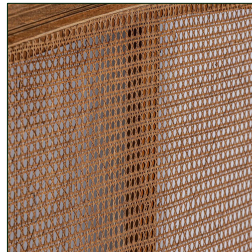

Ref. 28996 CABEZAL SUSICE

COMPOSICIÓN MATERIAL

Madera de mango combinado con ratán.

DIMENSIONES

Medidas (largo x ancho x alto):
202 x 225 x 222 cm.

Peso:
69,3 kg.

Medida patas:
7x7x21 cm.

Medida entre patas:
largo 82 ancho 198 cm.

Partes desmontables:
estructura

Recomendado para cama de:
180 cm.

-para colchon 180x190 cm
-medida cabezal 192x8x123 (sin barras)
- 3 patas centrales

Embalajes	Tipo	Uds/Caja	Contenido	Volumen	Largo	Ancho	Alto	Peso (Kg)
	CAJA	1	LARGUEROS	0.0620	2.11	14	21	21,0
	CAJA	1	PRODUCTO	0.9485	2.08	20	2.28	58,0