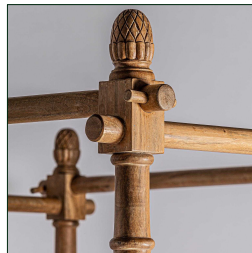

Ref. 28996 CABEZAL SUSICE

COMPOSICIÓN MATERIAL

Madera de mango combinado con ratán.

DIMENSIONES

Medidas (largo x ancho x alto):
202 x 225 x 222 cm.

Peso:
69,3 kg.

Medida patas:
7x7x21 cm.

Medida entre patas:
largo 82 ancho 198 cm.

Partes desmontables:
estructura

Recomendado para cama de:
180 cm.

-para colchon 180x190 cm
-medida cabezal 192x8x123 (sin barras)
- 3 patas centrales

Embalajes	Tipo	Uds/Caja	Contenido	Volumen	Largo	Ancho	Alto	Peso (Kg)
	CAJA	1	LARGUEROS	0.0620	2.11	14	21	21,0
	CAJA	1	PRODUCTO	0.9485	2.08	20	2.28	58,0