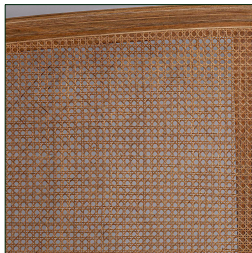

Ref. 28996 CABEZAL SUSICE

COMPOSICIÓN MATERIAL

Madera de mango combinado con ratán.

DIMENSIONES

Medidas (largo x ancho x alto):
202 x 225 x 222 cm.

Peso:
69,3 kg.

Medida patas:
7x7x21 cm.

Medida entre patas:
largo 82 ancho 198 cm.

Partes desmontables:
estructura

Recomendado para cama de:
180 cm.

-para colchon 180x190 cm
-medida cabezal 192x8x123 (sin barras)
- 3 patas centrales

Embalajes	Tipo	Uds/Caja	Contenido	Volumen	Largo	Ancho	Alto	Peso (Kg)
	CAJA	1	LARGUEROS	0.0620	2.11	14	21	21,0
	CAJA	1	PRODUCTO	0.9485	2.08	20	2.28	58,0