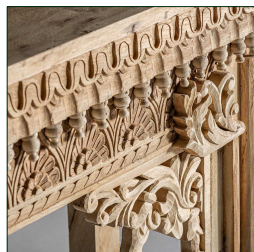

## Ref. 29982 CONSOLA BEKILY

PIEZA ÚNICA

COMPOSICIÓN MATERIAL

Madera de teka

Fabricación artesanal. Entendemos las variaciones de tonalidad o ciertas imperfecciones (grietas, nudos, marcas) como un valor añadido que la convierten en pieza única.

DIMENSIONES

Medidas (largo x ancho x alto):  
152 x 40 x 76 cm.

Peso:  
29,0 kg.

Medida patas:  
12X9X28 cm.

Medida entre patas:  
LARGO 125 ANCHO 21 cm.

-MEDIDA DEL SUELO BAJO CORNISA 51 CM

Embalajes	Tipo	Uds/Caja	Contenido	Volumen	Largo	Ancho	Alto	Peso (Kg)
	CAJA	1	CONSOLA	0.5510	1.55	45	79	29,0