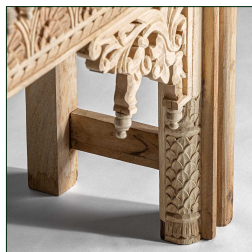

## Ref. 29982 CONSOLA BEKILY

PIEZA ÚNICA

COMPOSICIÓN MATERIAL

Madera de teka

Fabricación artesanal. Entendemos las variaciones de tonalidad o ciertas imperfecciones (grietas, nudos, marcas) como un valor añadido que la convierten en pieza única.

DIMENSIONES

Medidas (largo x ancho x alto):  
152 x 40 x 76 cm.

Peso:  
29,0 kg.

Medida patas:  
12X9X28 cm.

Medida entre patas:  
LARGO 125 ANCHO 21 cm.

-MEDIDA DEL SUELO BAJO CORNISA 51 CM

Embalajes	Tipo	Uds/Caja	Contenido	Volumen	Largo	Ancho	Alto	Peso (Kg)
	CAJA	1	CONSOLA	0.5510	1.55	45	79	29,0