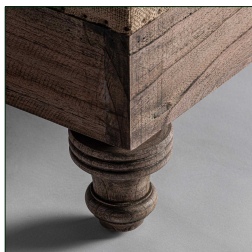

Embalajes	Tipo	Uds/Caja	Contenido	Volumen	Largo	Ancho	Alto	Peso (Kg)
	CAJA	1	REPOSAPIES	0.2763	85	65	50	15,0