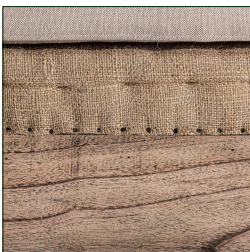

Embalajes	Tipo	Uds/Caja	Contenido	Volumen	Largo	Ancho	Alto	Peso (Kg)
	CAJA	1	REPOSAPIES	0.2763	85	65	50	15,0