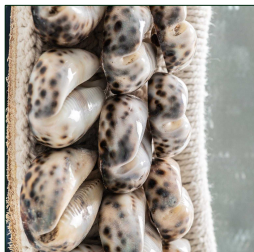

Embalajes	Tipo	Uds/Caja	Contenido	Volumen	Largo	Ancho	Alto	Peso (Kg)
	ENVUELTO	1	PRODUCTO	0.0500	1.01	1.01	05	15,0
	CAJA	1	ESPEJO	0.1082	1.04	1.04	10	16,0