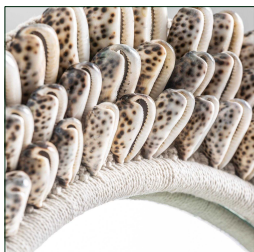

COMPOSICIÓN MATERIAL

Concha

DIMENSIONES

Medidas (largo x ancho x alto):
100 x 7 x 100 cm.

Peso:
14,2 kg.

Medida del marco:
14 cm.

Medida de la luna:
75DIAMETRO cm.

Modo de anclaje:
PLETINA TORNILLO

ANCLAJE CUERDA

No incluye:
anclaje pared.

Embalajes	Tipo	Uds/Caja	Contenido	Volumen	Largo	Ancho	Alto	Peso (Kg)
	ENVUELTO	1	PRODUCTO	0.0500	1.01	1.01	05	15,0
	CAJA	1	ESPEJO	0.1082	1.04	1.04	10	16,0