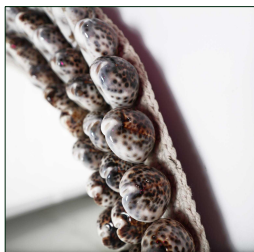

Embalajes	Tipo	Uds/Caja	Contenido	Volumen	Largo	Ancho	Alto	Peso (Kg)
	ENVUELTO	1	PRODUCTO	0.0500	1.01	1.01	05	15,0
	CAJA	1	ESPEJO	0.1082	1.04	1.04	10	16,0