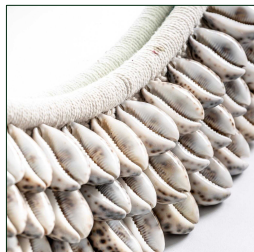

Embalajes	Tipo	Uds/Caja	Contenido	Volumen	Largo	Ancho	Alto	Peso (Kg)
	ENVUELTO	1	PRODUCTO	0.0500	1.01	1.01	05	15,0
	CAJA	1	ESPEJO	0.1082	1.04	1.04	10	16,0