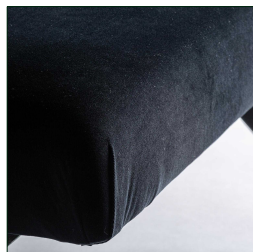

COMPOSICIÓN MATERIAL

Terciopelo combinado con madera de pino.

DIMENSIONES

Medidas (largo x ancho x alto):
71 x 80 x 79 cm.

Peso:
12,3 kg.

Medida de las patas:
3X4X31 cm.

Medida del asiento:
63X56X15 cm.

Medida del suelo al asiento:
44 cm.

Medida del suelo al reposabrazos:
71 cm.

Medida del respaldo:
47X12X41 cm.

Peso soportado:
100 kg.

Número de plazas:
1

Embalajes	Tipo	Uds/Caja	Contenido	Volumen	Largo	Ancho	Alto	Peso (Kg)
	CAJA	1	PRODUCTO	0.4841	82	72	82	15,5