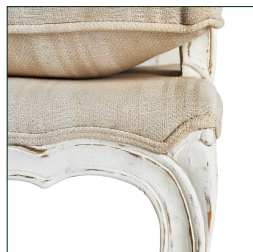

COMPOSICIÓN MATERIAL

Madera de mango combinado con algodón.

DIMENSIONES

Medidas (largo x ancho x alto):
73 x 68 x 99 cm.

Peso:
12,9 kg.

Medida de las patas:
5X5X24 cm.

Medida del asiento:
63X58X20 cm.

Medida del suelo al asiento:
59 cm.

Densidad del asiento:
32

Medida del suelo al reposabrazos:
62 cm.

Medida del respaldo:
55,5X5X50 cm.

Peso soportado:
120 kg.

Cojines asiento:
-Medidas: 74X58X20 cm.
-Acabado: liso 1 cara
-Modo de cierre: cremallera