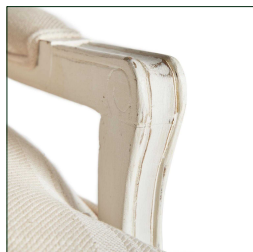

COMPOSICIÓN MATERIAL

Madera de mango combinado con algodón.

DIMENSIONES

Medidas (largo x ancho x alto):
73 x 68 x 99 cm.

Peso:
12,9 kg.

Medida de las patas:
5X5X24 cm.

Medida del asiento:
63X58X20 cm.

Medida del suelo al asiento:
59 cm.

Densidad del asiento:
32

Medida del suelo al reposabrazos:
62 cm.

Medida del respaldo:
55,5X5X50 cm.

Peso soportado:
120 kg.

Cojines asiento:
-Medidas: 74X58X20 cm.
-Acabado: liso 1 cara
-Modo de cierre: cremallera