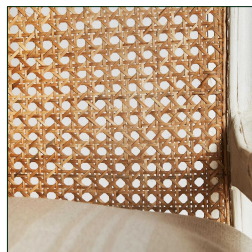

COMPOSICIÓN MATERIAL

Madera de mango combinado con algodón.

DIMENSIONES

Medidas (largo x ancho x alto):
73 x 68 x 99 cm.

Peso:
12,9 kg.

Medida de las patas:
5X5X24 cm.

Medida del asiento:
63X58X20 cm.

Medida del suelo al asiento:
59 cm.

Densidad del asiento:
32

Medida del suelo al reposabrazos:
62 cm.

Medida del respaldo:
55,5X5X50 cm.

Peso soportado:
120 kg.

Cojines asiento:
-Medidas: 74X58X20 cm.
-Acabado: liso 1 cara
-Modo de cierre: cremallera