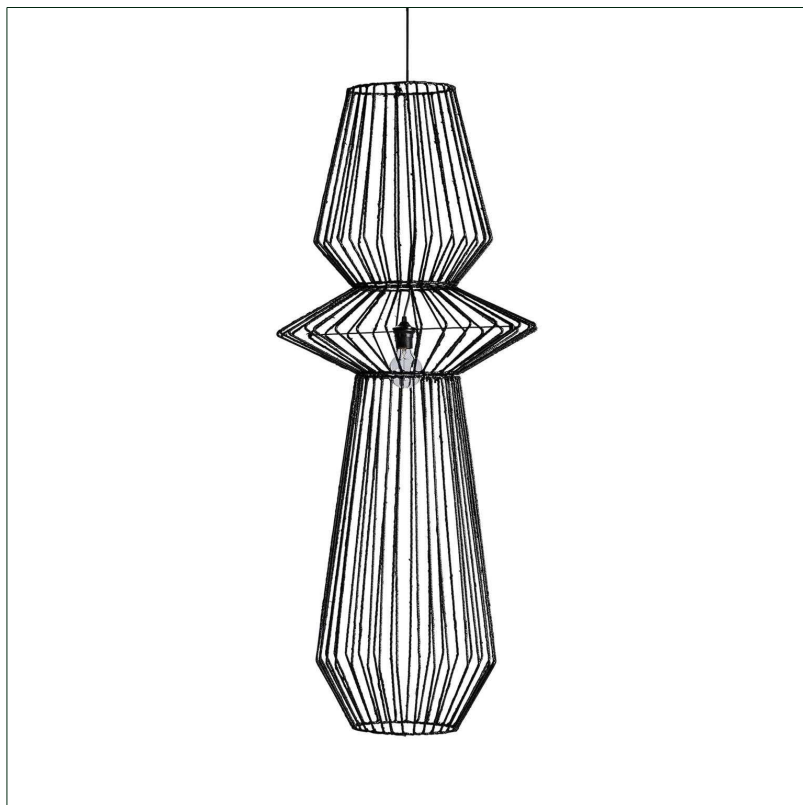

Ref. 29428 LÁMPARA DE TECHO PLISSÉ

COMPOSICIÓN MATERIAL

Hierro

DIMENSIONES

Medidas (largo x ancho x alto):
60 x 60 x 142 cm.

Peso:
4,2 kg.

Rosca:
E27

Potencia:
60

Número de bombillas:
1

Medida del embellecedor:
8x8x7

Largo del cable:
50 cm.

No incluye:
bombilla.

Embalajes	Tipo	Uds/Caja	Contenido	Volumen	Largo	Ancho	Alto	Peso (Kg)
	CAJA	1	LÁMPARA DE TECH	0.6126	65	65	1.45	6,8