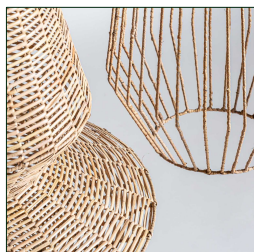

Embalajes	Tipo	Uds/Caja	Contenido	Volumen	Largo	Ancho	Alto	Peso (Kg)
	CAJA	1	LÁMPARA DE TECH	0.6126	65	65	1.45	6,0