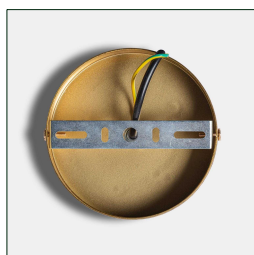

## Ref. 29187 LÁMPARA DE TECHO

### COMPOSICIÓN MATERIAL

Hierro combinado con cristal.

### DIMENSIONES

Medidas (largo x ancho x alto):  
88 x 88 x 127 cm.

Peso:  
6,5 kg.

Rosca:  
E14

Potencia:  
25W

Número de bombillas:  
12

Medidas de la pantalla:  
15 y 20 cm.

Medida del embellecedor:  
13X13X2

Largo del cable:  
0.15 cm.

Alimentación: 220-240, 50-60Hz cm.

-TUBO DE LA ESTRUCTURA NO SE PUEDE ACORTAR  
-6 BOLAS 15 CM 6 BOLAS 20 CM

No incluye:  
bombillas.

Embalajes	Tipo	Uds/Caja	Contenido	Volumen	Largo	Ancho	Alto	Peso (Kg)
	CAJA	1	BASE	0.0236	62	19	20	4,2
	CAJA	1	PRODUCTO	0.1391	69	42	48	7,0