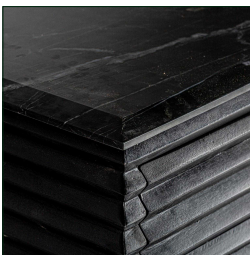

Espesor del tablero:  
1.5 cm.

Partes desmontables:  
tablero

Peso soportado:  
60 kg.

-marmol negro 15 mm  
-guías de los cajones madera

Embalajes	Tipo	Uds/Caja	Contenido	Volumen	Largo	Ancho	Alto	Peso (Kg)
	CAJA	1	MARMOL	0.1057	1.13	17	55	18,0
	CAJA	1	PRODUCTO	0.4900	1.07	47	98	62,0