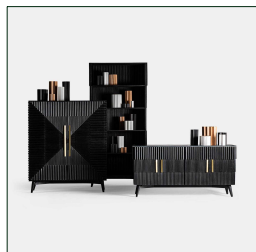

Ref. 28597 ESTANTERIA PLISSÉ

COMPOSICIÓN MATERIAL

Madera de mango combinado con mármol.

DIMENSIONES

Medidas (largo x ancho x alto):
108 x 41 x 230 cm.

Peso:
90,4 kg.

Medida interior del hueco:
99x38x207 cm.

Número de estantes:
4

Tipo de estantes:
fijo

Altura entre estantes:
40 cm.

Peso soportado balda:
15 kg.

Espesor del tablero:
17 cm.

Peso soportado:
80 kg.

Embalajes	Tipo	Uds/Caja	Contenido	Volumen	Largo	Ancho	Alto	Peso (Kg)
	CAJA	1	PRODUCTO	1.4100	2.40	51	1.17	113,0