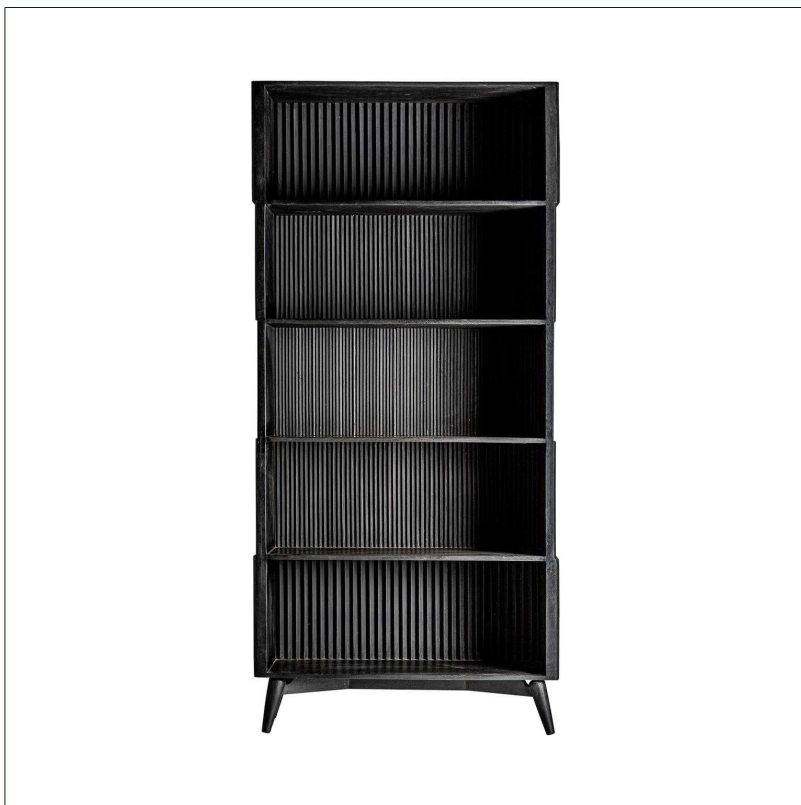

Ref. 28597 ESTANTERIA PLISSÉ

COMPOSICIÓN MATERIAL

Madera de mango combinado con mármol.

DIMENSIONES

Medidas (largo x ancho x alto):
108 x 41 x 230 cm.

Peso:
90,4 kg.

Medida interior del hueco:
99x38x207 cm.

Número de estantes:
4

Tipo de estantes:
fijo

Altura entre estantes:
40 cm.

Peso soportado balda:
15 kg.

Espesor del tablero:
17 cm.

Peso soportado:
80 kg.

Embalajes	Tipo	Uds/Caja	Contenido	Volumen	Largo	Ancho	Alto	Peso (Kg)
	CAJA	1	PRODUCTO	1.4100	2.40	51	1.17	113,0