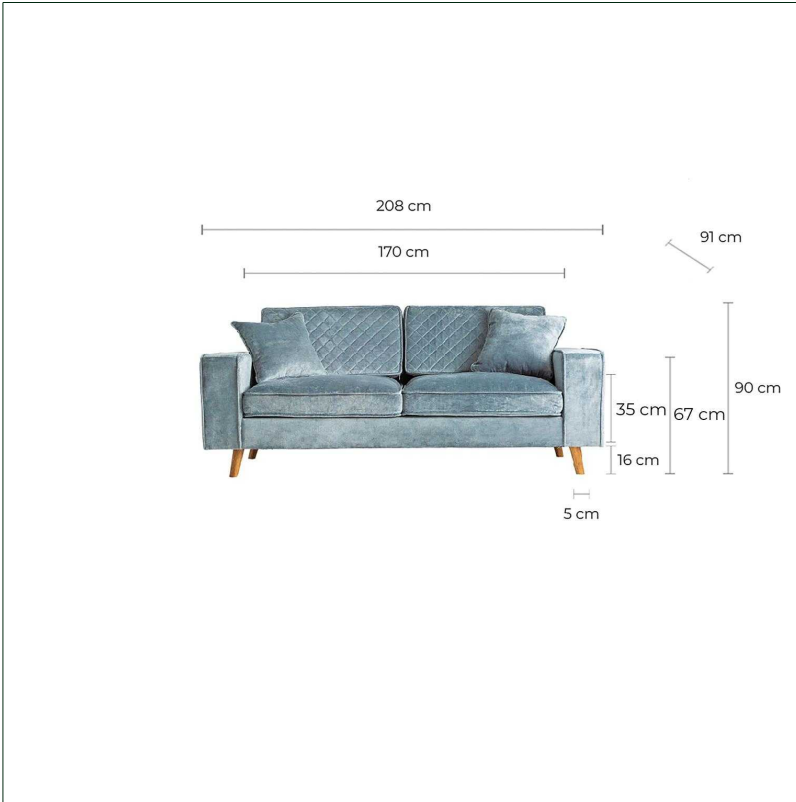

Ref. 26304 SOFÁ PUSEY

COMPOSICIÓN MATERIAL

Algodón combinado con poliéster y madera de pino.
65% algodón y 35% poliéster

DIMENSIONES

Medidas (largo x ancho x alto):
208 x 91 x 90 cm.

Peso:
46,0 kg.

Medida de las patas:
5X5X16 cm.

Medida del asiento:
170X60 cm.

Medida del suelo al asiento:
51 cm.

Densidad del asiento:
35/M3

Medida del suelo al reposabrazos:
67 cm.

Medida del respaldo:
170X42 - DEL SUELO AL RESPALDO SIN COJIN 72 cm.

Peso soportado:
250 kg.

Cojines a juego:
-Cantidad: 2
-Medidas: 40x40 cm.
-Acabado: liso
-Modo de cierre: cosido

Cojines asiento:
-Cantidad: 2
-Medidas: 60x80 cm.
-Acabado: liso 2 caras
-Modo de cierre: cremallera

Cojines respaldo:
-Cantidad: 2
-Medidas: 60x40 cm.
-Acabado: bordado 1 cara
-Modo de cierre: cremallera

Número de plazas:
3

DENSIDAD RESPALDO: 28KG/M3

Incluye:
cojines.

Embalajes	Tipo	Uds/Caja	Contenido	Volumen	Largo	Ancho	Alto	Peso (Kg)
	CAJA	1	PRODUCTO	1.8556	2.10	94	94	51,0