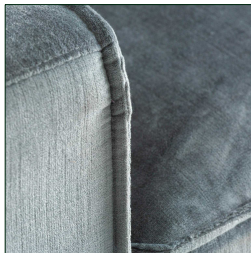

Embalajes	Tipo	Uds/Caja	Contenido	Volumen	Largo	Ancho	Alto	Peso (Kg)
	CAJA	1	PRODUCTO	1.8556	2.10	94	94	51,0