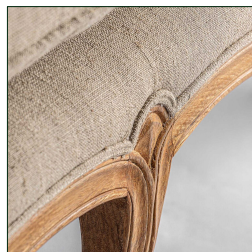

Embalajes	Tipo	Uds/Caja	Contenido	Volumen	Largo	Ancho	Alto	Peso (Kg)
	CAJA	1	PRODUCTO	1.1724	1.46	73	1.10	31,0