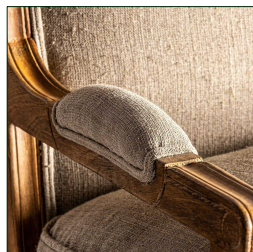

Embalajes	Tipo	Uds/Caja	Contenido	Volumen	Largo	Ancho	Alto	Peso (Kg)
	CAJA	1	PRODUCTO	1.1724	1.46	73	1.10	31,0