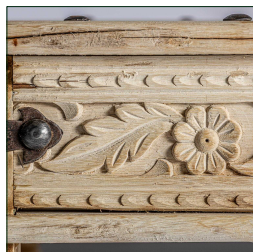

COMPOSICIÓN MATERIAL

Madera de mango

DIMENSIONES

Medidas (largo x ancho x alto):
185 x 120 x 46 cm.

Peso:
81,0 kg.

Medida patas:
9X9X27 cm.

Espesor del tablero:
27 cm.

Embalajes	Tipo	Uds/Caja	Contenido	Volumen	Largo	Ancho	Alto	Peso (Kg)
	CAJA	1	PRODUCTO	1.1249	1.89	1.24	48	86,0