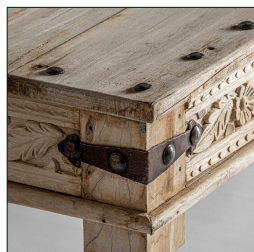

COMPOSICIÓN MATERIAL

Madera de mango

DIMENSIONES

Medidas (largo x ancho x alto):
185 x 120 x 46 cm.

Peso:
81,0 kg.

Medida patas:
9X9X27 cm.

Espesor del tablero:
27 cm.

Embalajes	Tipo	Uds/Caja	Contenido	Volumen	Largo	Ancho	Alto	Peso (Kg)
	CAJA	1	PRODUCTO	1.1249	1.89	1.24	48	86,0