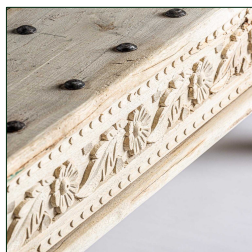

COMPOSICIÓN MATERIAL

Madera de mango

DIMENSIONES

Medidas (largo x ancho x alto):
185 x 120 x 46 cm.

Peso:
81,0 kg.

Medida patas:
9X9X27 cm.

Espesor del tablero:
27 cm.

Embalajes	Tipo	Uds/Caja	Contenido	Volumen	Largo	Ancho	Alto	Peso (Kg)
	CAJA	1	PRODUCTO	1.1249	1.89	1.24	48	86,0