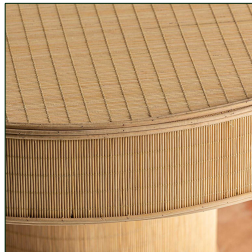

Embalajes	Tipo	Uds/Caja	Contenido	Volumen	Largo	Ancho	Alto	Peso (Kg)
	CAJA	1	PRODUCTO	0.1999	62	62	52	6,8