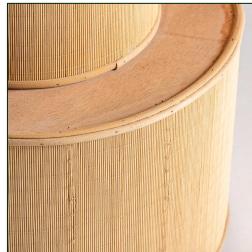

Embalajes	Tipo	Uds/Caja	Contenido	Volumen	Largo	Ancho	Alto	Peso (Kg)
	CAJA	1	PRODUCTO	0.1999	62	62	52	6,8