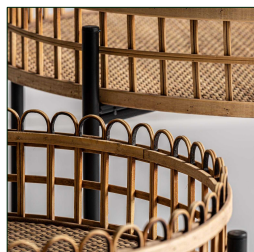

#### DIMENSIONES

Medidas (largo x ancho x alto):  
64 x 64 x 53 cm.  
55 x 55 x 42 cm.

Peso:  
4,4 kg.

Medida patas:  
G.1,5X1,4X48 P.1,5X1,5X37 cm.

Partes desmontables:  
patas

Peso soportado:  
20 kg.

-Medida interior tapa mesa grande 56x56x12  
-Medida interior tapa mesa pequeña 46x46x10