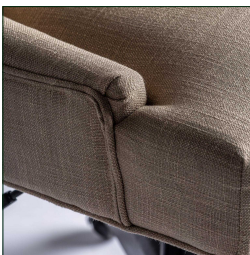

Embalajes	Tipo	Uds/Caja	Contenido	Volumen	Largo	Ancho	Alto	Peso (Kg)
		1	PRODUCTO	0.1780	64	64	70	18,0