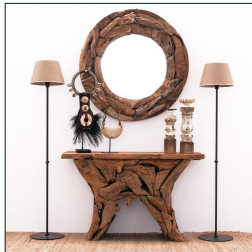

Ref. 22555 ESPEJO TSUMEB

COMPOSICIÓN MATERIAL

Madera de teka combinado con vidrio.

Fabricación artesanal. Entendemos las variaciones de tonalidad o ciertas imperfecciones (grietas, nudos, marcas) como un valor añadido que la convierten en pieza única.

DIMENSIONES

Medidas (largo x ancho x alto):
100 x 100 x 7 cm.

Peso:
18,9 kg.

Datos Específicos:

Medida del marco: 20

Medida de la luna: 60x60

Modo de Anclaje: 2 GANCHOS

Embalajes	Tipo	Uds/Caja	Contenido	Volumen	Largo	Ancho	Alto	Peso (Kg)
	CAJA	1	PRODUCTO	0.1103	1.05	1.05	10	22,1