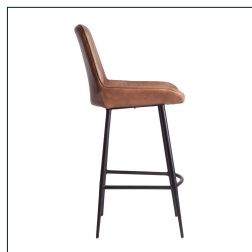

Medida del suelo al reposabrazos:  
78 cm.

Medida del respaldo:  
32X4X38 cm.

Medida del reposapiés al suelo:  
28 cm.

Peso soportado:  
95 kg.

Número de plazas:  
1

Partes desmontables:  
asiento

medida del suelo al reposapiés 27 cm