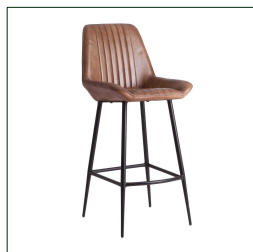

Medida del suelo al reposabrazos:  
78 cm.

Medida del respaldo:  
32X4X38 cm.

Medida del reposapiés al suelo:  
28 cm.

Peso soportado:  
95 kg.

Número de plazas:  
1

Partes desmontables:  
asiento

medida del suelo al reposapiés 27 cm