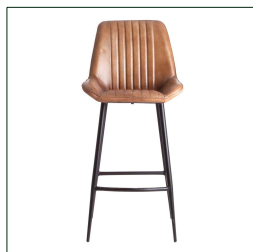

Medida del suelo al reposabrazos:  
78 cm.

Medida del respaldo:  
32X4X38 cm.

Medida del reposapiés al suelo:  
28 cm.

Peso soportado:  
95 kg.

Número de plazas:  
1

Partes desmontables:  
asiento

medida del suelo al reposapiés 27 cm