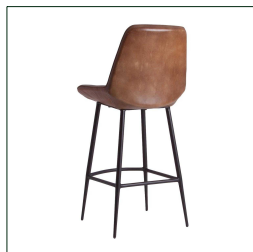

Medida del suelo al reposabrazos:  
78 cm.

Medida del respaldo:  
32X4X38 cm.

Medida del reposapiés al suelo:  
28 cm.

Peso soportado:  
95 kg.

Número de plazas:  
1

Partes desmontables:  
asiento

medida del suelo al reposapiés 27 cm