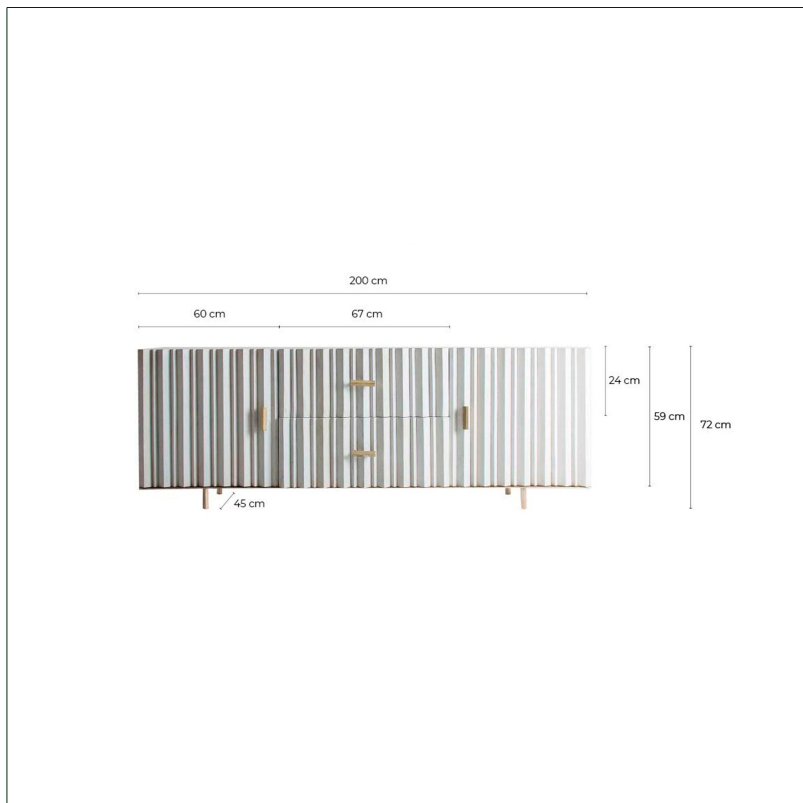

Ref. 27638 BUFFET LURE

COMPOSICIÓN MATERIAL

Madera de mango combinado con hierro.

DIMENSIONES

Medidas (largo x ancho x alto):
200 x 45 x 72 cm.

Peso:
94,6 kg.

Número de cajones: 2

Medida interior de los cajones: 67X35X24

Número de puertas: 2

Medida interior del hueco: 60X38X59

Número de estantes: 1 CADA PUERTA

Tipo de estantes: fijo

Altura entre estantes: 28

Lleva balda interior: 1 HORIZONTAL

Medida patas: 2X2X9

Embalajes	Tipo	Uds/Caja	Contenido	Volumen	Largo	Ancho	Alto	Peso (Kg)
	CAJA	1	PRODUCTO	0.7900	2.06	51	76	99,0