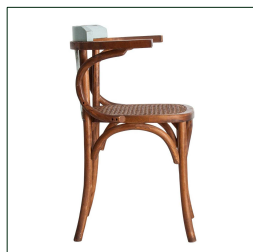

Ref. 23719 SILLA HALVAD

COMPOSICIÓN MATERIAL

Madera abedul

DIMENSIONES

Medidas (largo x ancho x alto):
59 x 45 x 78 cm.

Peso:
5,6 kg.

Medida de las patas:
3X3X44 cm.

Medida del respaldo:
41X32 cm.

Medida del asiento:
45X41 cm.

Medida del suelo al asiento:
46 cm.

Medida del suelo al reposabrazos:
73 cm.

Peso soportado:
110 kg.

Embalajes	Tipo	Uds/Caja	Contenido	Volumen	Largo	Ancho	Alto	Peso (Kg)
	CAJA	1	PRODUCTO	0.2976	62	60	80	8,0