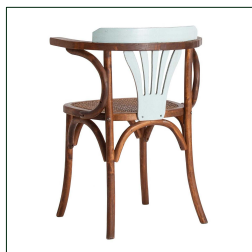

Ref. 23719 SILLA HALVAD

COMPOSICIÓN MATERIAL

Madera abedul

DIMENSIONES

Medidas (largo x ancho x alto):
59 x 45 x 78 cm.

Peso:
5,6 kg.

Medida de las patas:
3X3X44 cm.

Medida del respaldo:
41X32 cm.

Medida del asiento:
45X41 cm.

Medida del suelo al asiento:
46 cm.

Medida del suelo al reposabrazos:
73 cm.

Peso soportado:
110 kg.

Embalajes	Tipo	Uds/Caja	Contenido	Volumen	Largo	Ancho	Alto	Peso (Kg)
	CAJA	1	PRODUCTO	0.2976	62	60	80	8,0