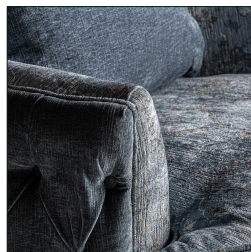

Embalajes	Tipo	Uds/Caja	Contenido	Volumen	Largo	Ancho	Alto	Peso (Kg)
	CAJA	1	PRODUCTO	0.8816	1.16	95	80	35,6