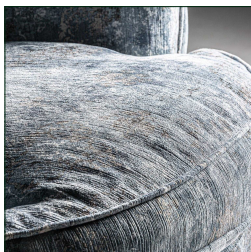

Embalajes	Tipo	Uds/Caja	Contenido	Volumen	Largo	Ancho	Alto	Peso (Kg)
	CAJA	1	PRODUCTO	0.8816	1.16	95	80	35,6