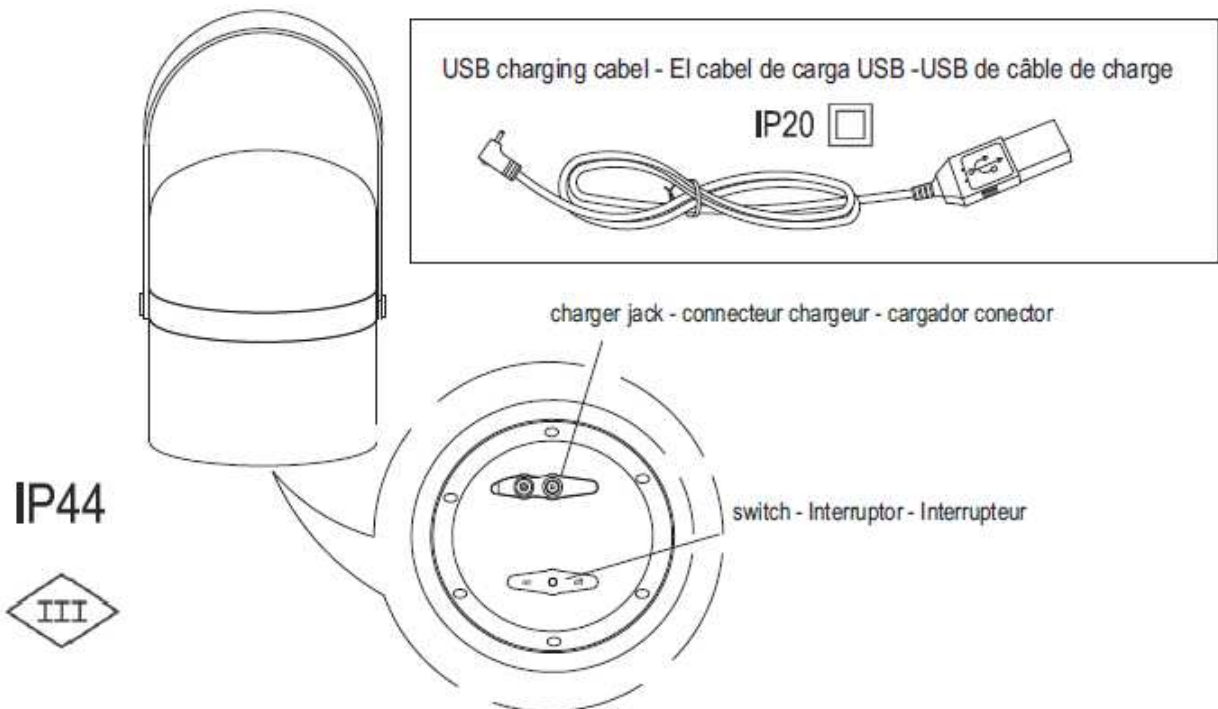

1 min

x1

x1

A x1

Bx1

- Lamp Switch. Short press - switch to turn on. Extended press - switch to turn of. 3 step dimmable, press switch to adjust.
- Interruptor. Presione brevemente el interruptor para encenderlo. Mantener presionado para apagar. Presione 3 veces para ajustar.
- Interrupteur. Appuyez brièvement sur le bouton pour allumer. Tenir pour fermer. Appuyez 3 fois pour le réglage.