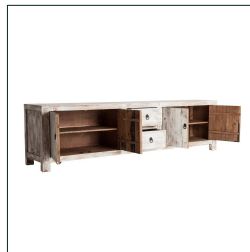

Ref. 27016 MUEBLE T.V. LAVIK

COMPOSICIÓN MATERIAL

Madera de pino reciclado

Fabricación artesanal. Entendemos las variaciones de tonalidad o ciertas imperfecciones (grietas, nudos, marcas) como un valor añadido que la convierten en pieza única.

DIMENSIONES

Medidas (largo x ancho x alto):
220 x 45 x 60 cm.

Peso:
52,1 kg.

Datos Específicos:

Número de cajones: 2

Medida interior de los cajones: 35x38x17cm

Número de puertas: 4

Medida interior del hueco: 85x37x42cm CADA 2 PUERTAS

Número de estantes: 2

Altura entre estantes: 20cm

Medida patas: 7X5X8

Número de comensales: 0

Embalajes	Tipo	Uds/Caja	Contenido	Volumen	Largo	Ancho	Alto	Peso (Kg)
	CAJA	1	PRODUCTO	0.7312	2.25	50	65	58,0