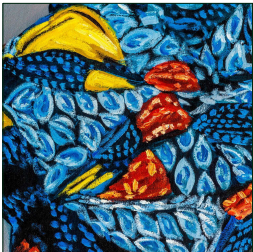

Ref. 25513 LIENZO TANISHIA

COMPOSICIÓN MATERIAL

Lienzo

DIMENSIONES

Medidas (largo x ancho x alto):  
140 x 4 x 180 cm.

Peso:  
4,3 kg.

Modo de anclaje:  
NO LLEVA

| Embalajes | Tipo     | Uds/Caja | Contenido | Volumen | Largo | Ancho | Alto | Peso (Kg) |
|-----------|----------|----------|-----------|---------|-------|-------|------|-----------|
|           | ENVUELTO | 1        | PRODUCTO  | 0.1550  | 1.42  | 06    | 1.82 | 5,5       |
|           | CAJA     | 1        |           | 0.2131  | 1.44  | 08    | 1.85 | 8,0       |