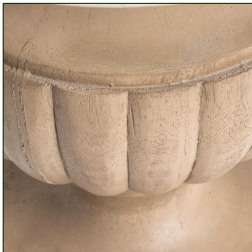

Embalajes	Tipo	Uds/Caja	Contenido	Volumen	Largo	Ancho	Alto	Peso (Kg)
	CAJA	1	PRODUCTO	0.1642	50	50	67	7,0